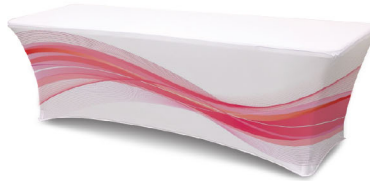

Tension Display

แบดรูปผ้า (door shape)

UTD01

ขนาดโครง 100 x 230 cm
ขนาดงานพิมพ์ 100.7 x 230.7 cm
ราคาโครง 8,000 บาท
ราคาโครงพร้อมงานพิมพ์ 11,900 บาท

เป้โฆษณา

QS-301

ทรงหยดน้ำ น้ำหนัก 16 KG.
ขนาดเสาธง 55x105 cm
ราคางานพิมพ์ 500 บาท
ราคาเป้ 2,500 บาท
ราคาโครงพร้อมงานพิมพ์ 3,000 บาท