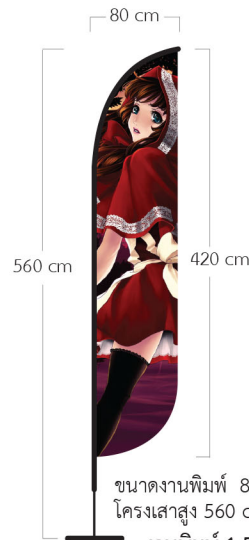

ขนาดงานพิมพ์ 80x420 cm
โครงเสาสูง 560 cm

งานพิมพ์ 1,500 บาท
เสาชง 1,120 บาท

UFXL

ราคาครบชุด 3,070 บาท
(งานพิมพ์+เสาชง+ฐานกากบาท+ถุงน้ำ)

กระเป๋

ใบเล็กสำหรับธง Size S , M
ราคา 400 บาท
ใบใหญ่สำหรับธง Size L , XL
ราคา 450 บาท

หมายเหตุ : สินค้ายังไม่รวมภาษีมูลค่าเพิ่ม 7% ไม่รวมค่าออกแบบและค่าขนส่ง ราคาสำหรับจำนวน 1-10 ชุด กรณีสั่งซื้อเกิน 10 ชุด ปรึกษาคิวพิเศษ

***เมื่อซื้อสินค้ารวมมูลค่า 6,000 บาทขึ้นไป จัดส่งฟรีเฉพาะกรุงเทพและปริมณฑล