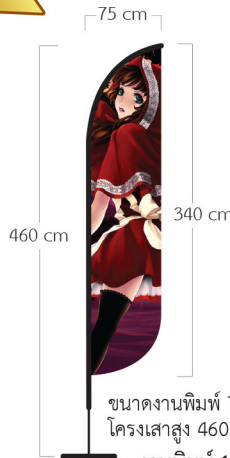

ขนาดงานพิมพ์ 75x340 cm
โครงเสาสูง 460 cm

งานพิมพ์ 1,200 บาท
เสาชง 950 บาท

UFL

ราคาครบชุด 2,600 บาท
(งานพิมพ์+เสาชง+ฐานกากบาท+ถุงน้ำ)

ถุงน้ำรูปโดนัท

ใช้สำหรับถ่วงเพิ่มน้ำหนัก
ฐานเหล็กสีเทา และสีดำ
น้ำหนัก 10 กก.
150 บาท