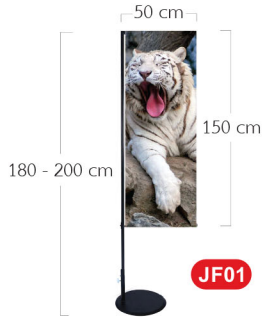

ธงญี่ปุ่น

JF01

ขนาดงานพิมพ์ 50x150 cm
โครงเสาสูง 180 - 200 cm
เสาธง 600 บาท
รวมพิมพ์ไวนิล 900 บาท