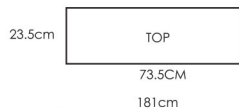

Printing Size: 55.5cm(W) x 86.5cm(H)

*Each part

ราคาโครง THB 6,500

ราคารวมพิมพ์ THB 7,500

GB

240cm(W) x 240cm(H)

Printing Size: 240cm(W) x 240cm(H)

ราคาโครง THB 5,000

ราคารวมพิมพ์ THB 6,500

TROLLEY CASE SERIES

31A

40cm(Diameter) x 85cm(H)

THB 1,800

31C

69.5cm(L) x 37cm(W) x 97cm(H)

Printing Size: 185cm(W) x 79.5cm(H)

ราคาโครง THB 5,000

ราคารวมพิมพ์ THB 6,000

28B-CB

ราคาโครง THB 2,500
 ราคารวมพิมพ์ THB 2,800

28A-CAZ(1)

80cm(L) x 40cm(W) x 180cm(H)
 Printing Size:
 Top : 80cm(W) x 20cm(H)
 Face: 80cm(W) x 40cm(H)
 Center: 68.5cm(W) x 78cm(H)
 Side: 33cm(W) x 78cm(H)