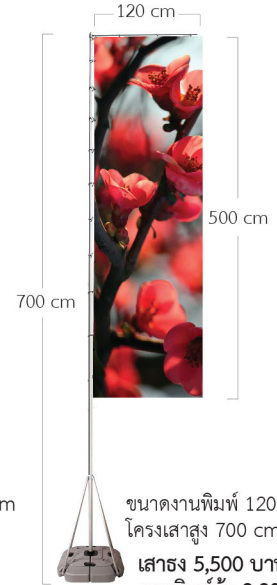

GF7

ขนาดงานพิมพ์ 120x500 cm
โครงเสาสูง 700 cm
เสาธง 5,500 บาท
รวมพิมพ์ผ้า 8,200 บาท
รวมพิมพ์ไวนิล 6,400 บาท

หมายเหตุ : สินค้ายังไม่รวมภาษีมูลค่าเพิ่ม 7% ไม่รวมค่าออกแบบและค่าขนส่ง ราคานี้สำหรับจำนวน 1-10 ชุด กรณีสั่งซื้อเกิน 10 ชุด ราคาค่าพิเศษ

***เมื่อซื้อสินค้ารวมมูลค่า 6,000 บาทขึ้นไป จัดส่งฟรีเฉพาะกรุงเทพและปริมณฑล