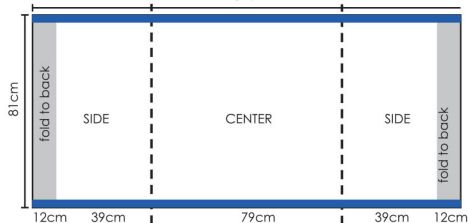

ราคาโครง THB 5,000

ราคารวมพิมพ์ THB 6,000

28B-CB

ราคาโครง THB 2,500
 ราคารวมพิมพ์ THB 2,800

28A-CAZ(1)

80cm(L) x 40cm(W) x 180cm(H)
 Printing Size:
 Top : 80cm(W) x 20cm(H)
 Face: 80cm(W) x 40cm(H)
 Center: 68.5cm(W) x 78cm(H)
 Side: 33cm(W) x 78cm(H)